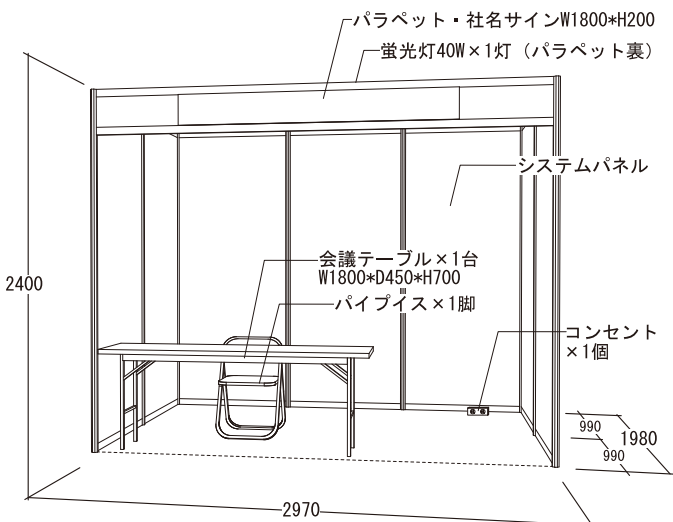

※()内は税込

標準小間	60,000(66,000)円
ミニ小間	36,000(39,600)円
起業家チャレンジ小間(平日料金)	10,000(11,000)円
起業家チャレンジ小間(休日料金)	21,000(23,100)円

※起業家チャレンジ小間の申込みには条件がございます。詳細は裏面をご覧ください

としまMONOづくりメッセ お申込み、詳細はコチラから としまMONOづくりメッセ 検索

<https://www.toshima-messe.jp>

出展要項

①標準小間

出展料 66,000円(税込) / 1小間

■小間規格…間口約3m×奥行約2m×高さ2.4m

基本設備

※電気は1kwまで無料。それ以上は追加料金となります。

申込方法

二次元コードから申込フォームを開き、申込みできます。公式サイトから申込書をダウンロードの上、郵送で申込みすることもできます。

※出展内容が本展の趣旨にそぐわない場合には受付をお断りすることがあります。

(申込フォーム二次元コード)

②ミニ小間

出展料 39,600円(税込)

／1小間

■小間規格
・間口約1m×奥行約0.5m×高さ2.4m

基本設備

展示のみの出展が可能。
物販不可。