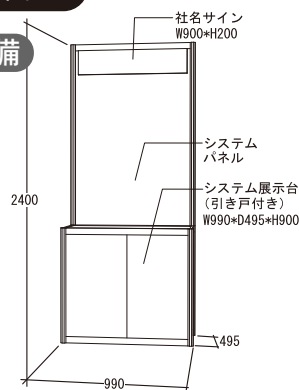

出展要項

①標準小間

出展料 66,000円(税込) / 1小間

■小間規格…間口約3m×奥行約2m×高さ2.4m

基本設備

※電気は1kwまで無料。それ以上は追加料金となります。

申込方法

二次元コードから申込フォームを開き、申込みできます。公式サイトから申込書をダウンロードの上、郵送で申込みすることもできます。

※出展内容が本展の趣旨にそぐわない場合には受付をお断りすることがあります。

(申込フォーム二次元コード)

②ミニ小間

出展料 39,600円(税込)

／1小間

■小間規格
・間口約1m×奥行約0.5m×高さ2.4m

基本設備

展示のみの出展が可能。
物販不可。